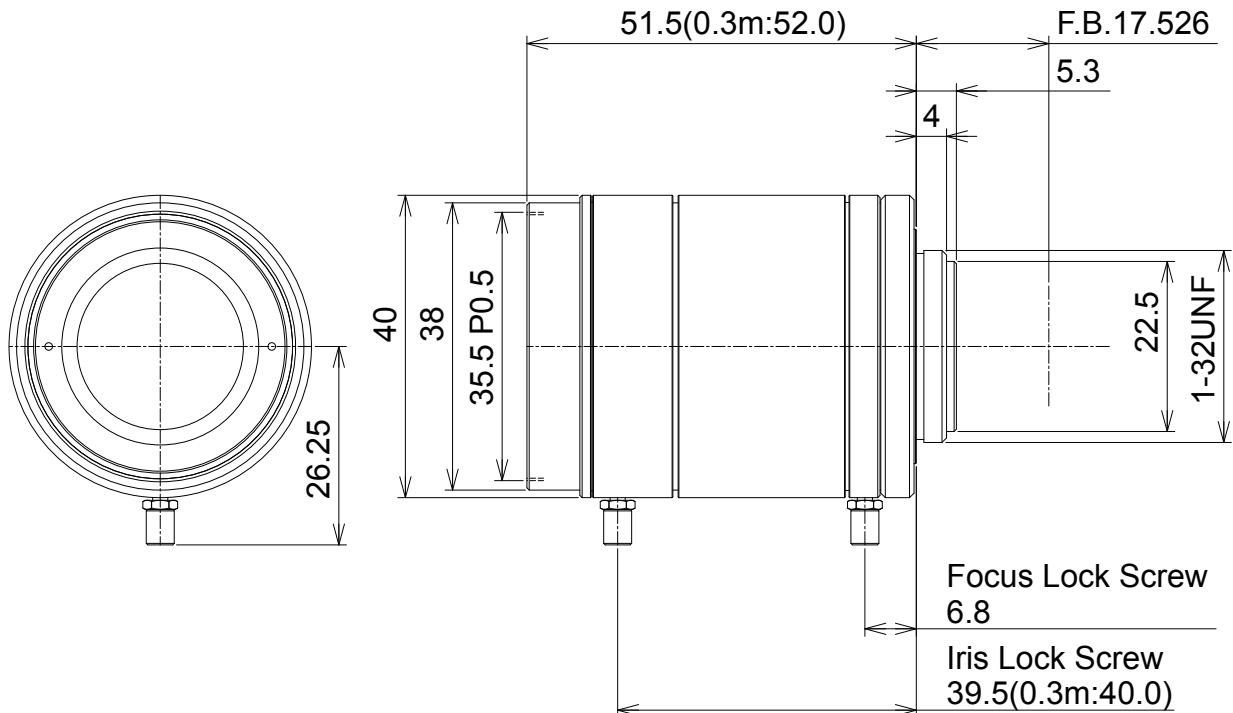

# VHF125M-MP SW R

【仕様】1インチメガピクセルカメラ対応 単焦点レンズ

イメージサイズ： ①

焦点距離：	125mm	バックフォーカス：	135mm (h A ir)
最大口径比：	1:1.4	フランジバック：	17.526mm
絞り：	F1.4~ 22	操作： フォーカス：	手動
包括角度：	H55.7° × V42.7° (D67.8°)	アイリス：	手動
最大画面寸法：	12.8 × 9.8mm ( 16mm)	作動温度範囲：	-10 ~ +50
至近距離：	0.3m (前玉面より)	マウント：	C-マウント
光学歪み：	-5.4% (最至近)	フィルター取付径：	35.5mm P0.5
	-5.3% ( )	大きさ：	40 × 51.5mm
TV歪み：	-1.5% (最至近)	質量：	約 155g
	-1.4% ( )		

【構成】

- レンズ.....1
- レンズキャップ.....1
- ダストキャップ.....1

波長(μm)	フランジバック(mm)
0.9	17.635
1.1	17.711
1.3	17.794
1.5	17.888
1.7	17.995

【外観図】

フランジバックの変化に伴い至近距離も変化いたします。

Unit:mm